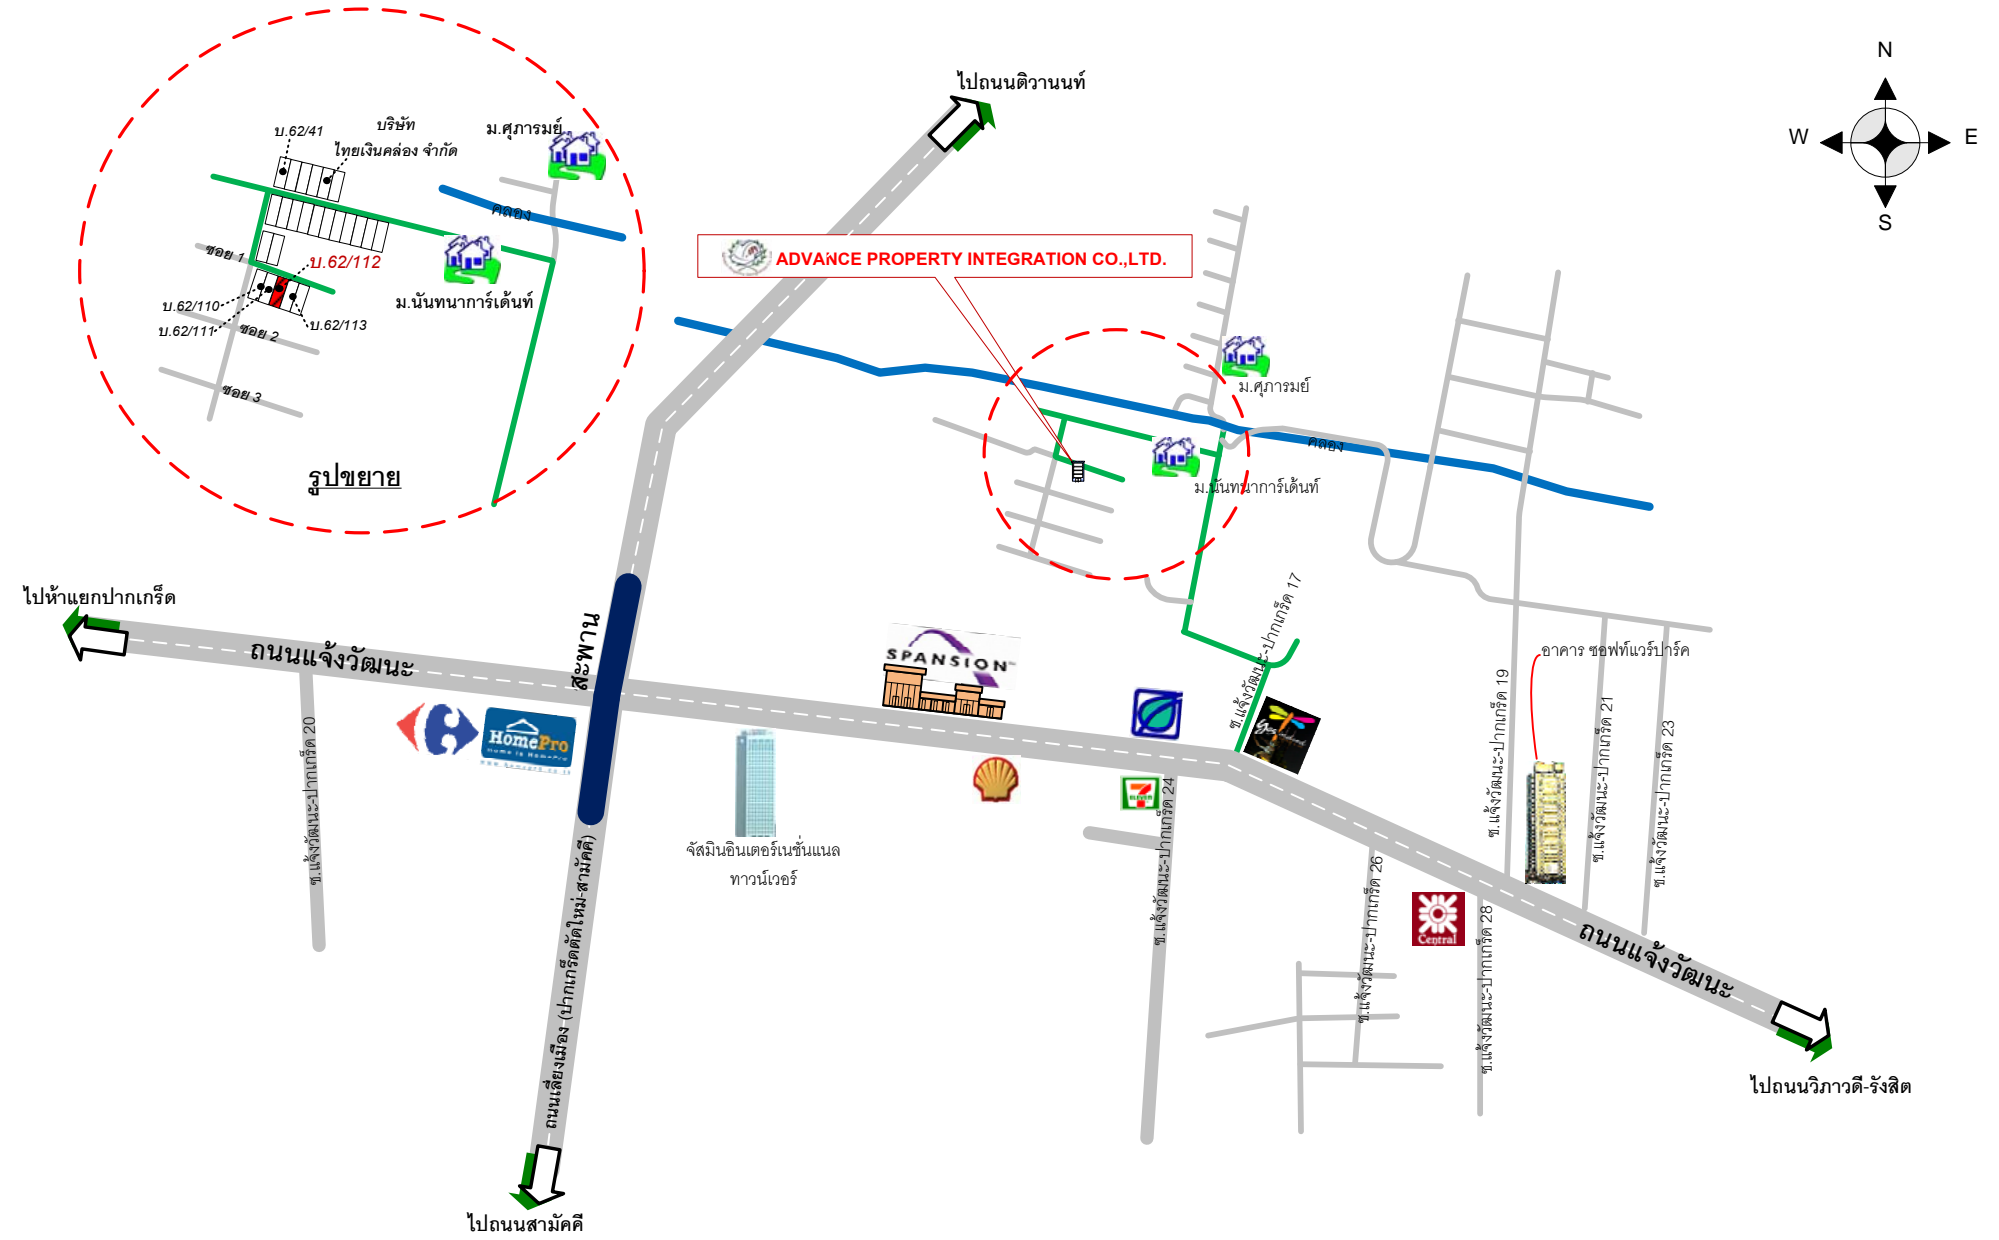

**ADVANCE PROPERTY INTEGRATION CO.,LTD.**

บริษัท แอ็ดวานซ์ พร็อพเพอร์ตี้ อินทิเกรชั่น จำกัด 62/112 หมู่บ้านนันทนาการเดนท์ ซอยแจ้งวัฒนะ-ปากเกร็ด 17 ถนนแจ้งวัฒนะ ตำบล ปากเกร็ด อำเภอ ปากเกร็ด จังหวัด นนทบุรี 11120 โทร:02-962-0015 โทรสาร : 02-962-0016